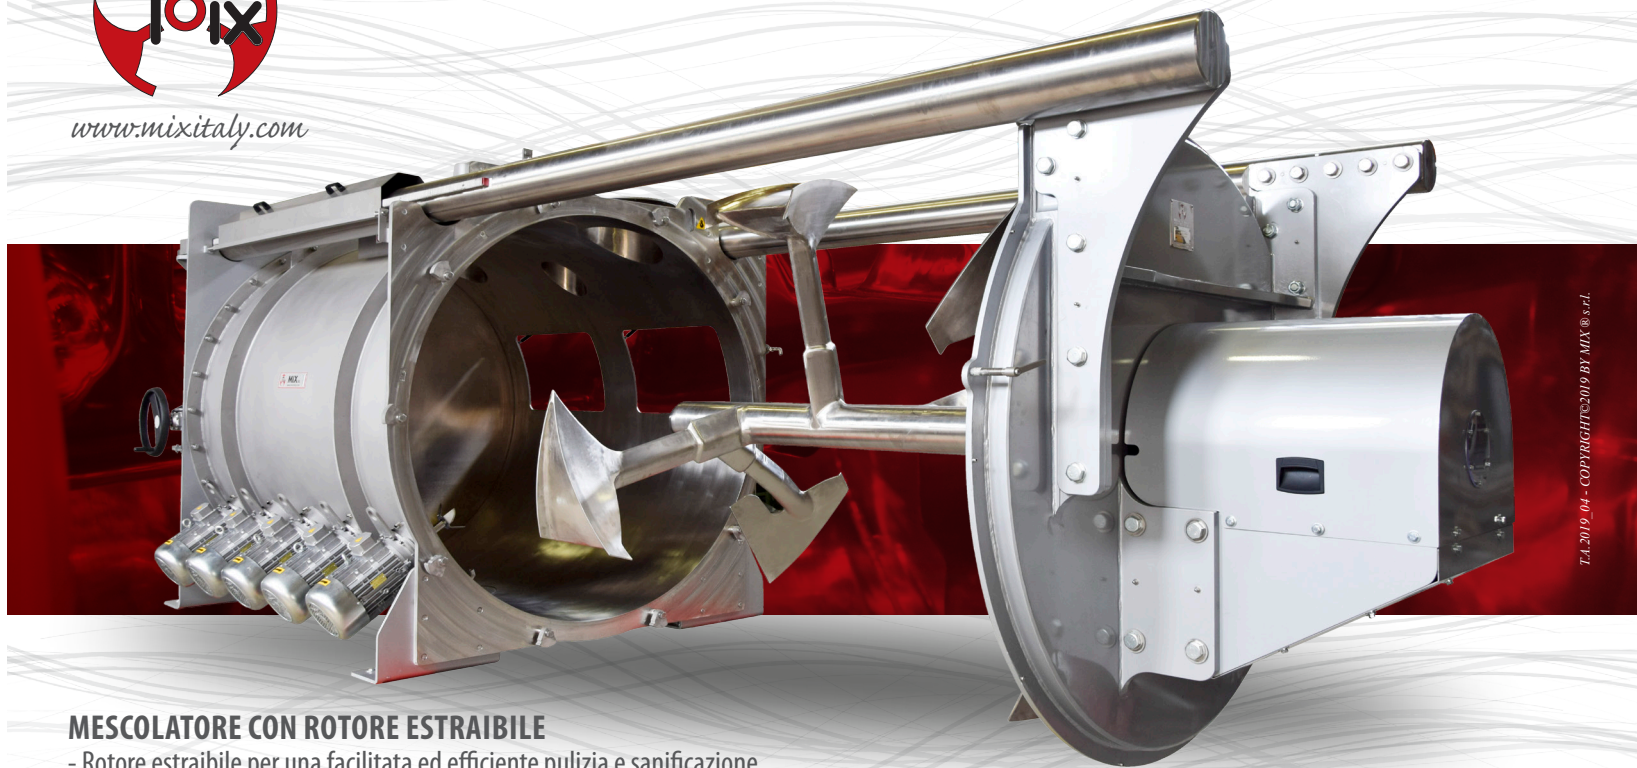

### **MESCOLATORE CON ROTORE ESTRAIBILE**

- Rotore estraibile per una facilitata ed efficiente pulizia e sanificazione
- Pulizia albero rotore all'esterno della camera di mescolazione
- Comando manuale di estrazione rotore su guide autoportanti
- Sistema di chiusura tramite blocchi di sicurezza